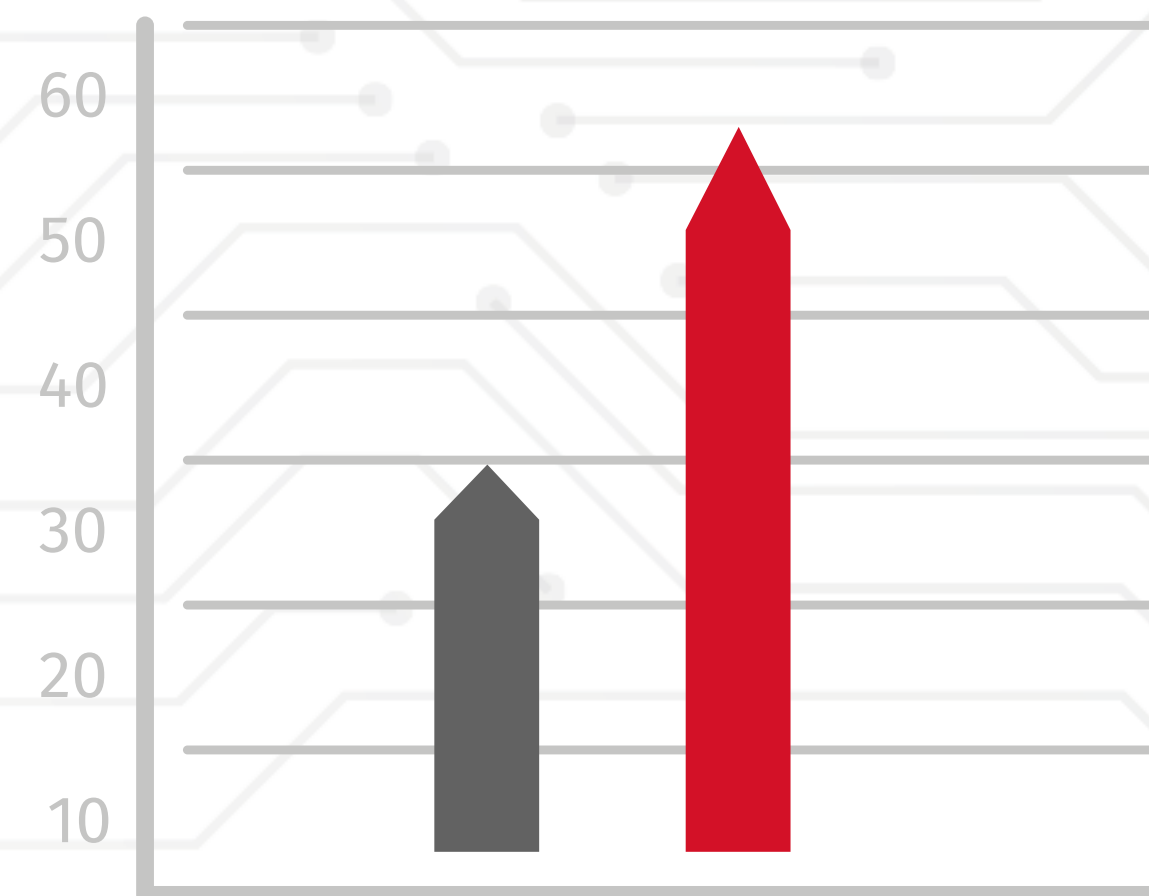

Tiempo de opeación promedio diario