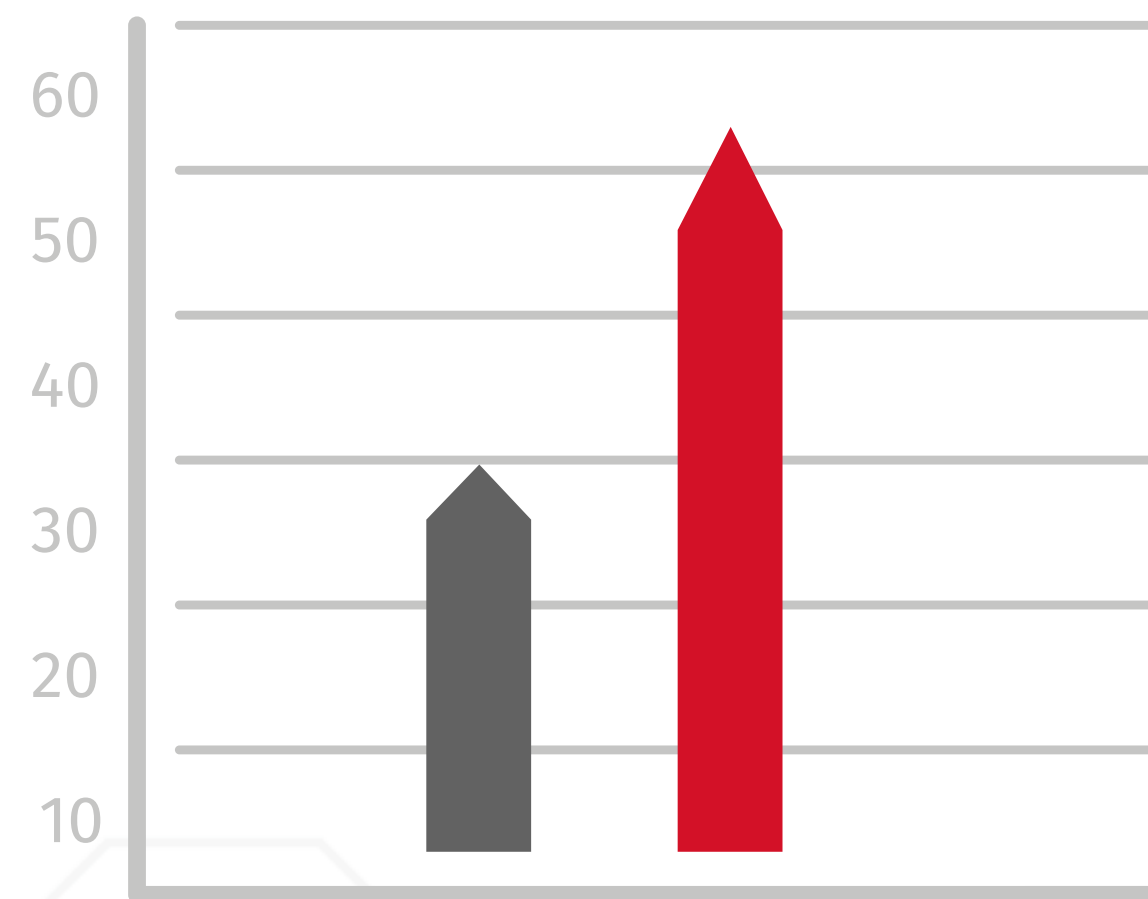

Rastreo Vehicular
Búsqueda
Georeferencia
Reportes

Vehículo	Fecha y Hora	Mínima	Máxima
Cal Amp LMU 1175	2015/05/19 09:50:34	20	22

Reporte de tiempo completo

TIEMPO MUERTO

Versa

Fecha inicial	2015/05/19	Fecha Final	2015/07/19
Distancia aprox	192 Km	Tiempo en movimiento	8 hrs, 50 min
Velocidad Máxima	105 km/hr	Tiempo Máximo	10 hrs 57 min
Velocidad Promedio	40 km/hr		

Rastreo Vehicular
Búsqueda
Georeferencia
Reportes

Búsqueda

Vehículo	Fecha y Hora	Mínima	Máxima
Cal Amp LMU 1175	2015/05/19 09:50:34	20	22

Gráfica de uso

Velocidad promedio diario

Distacia recorrida promedio diario