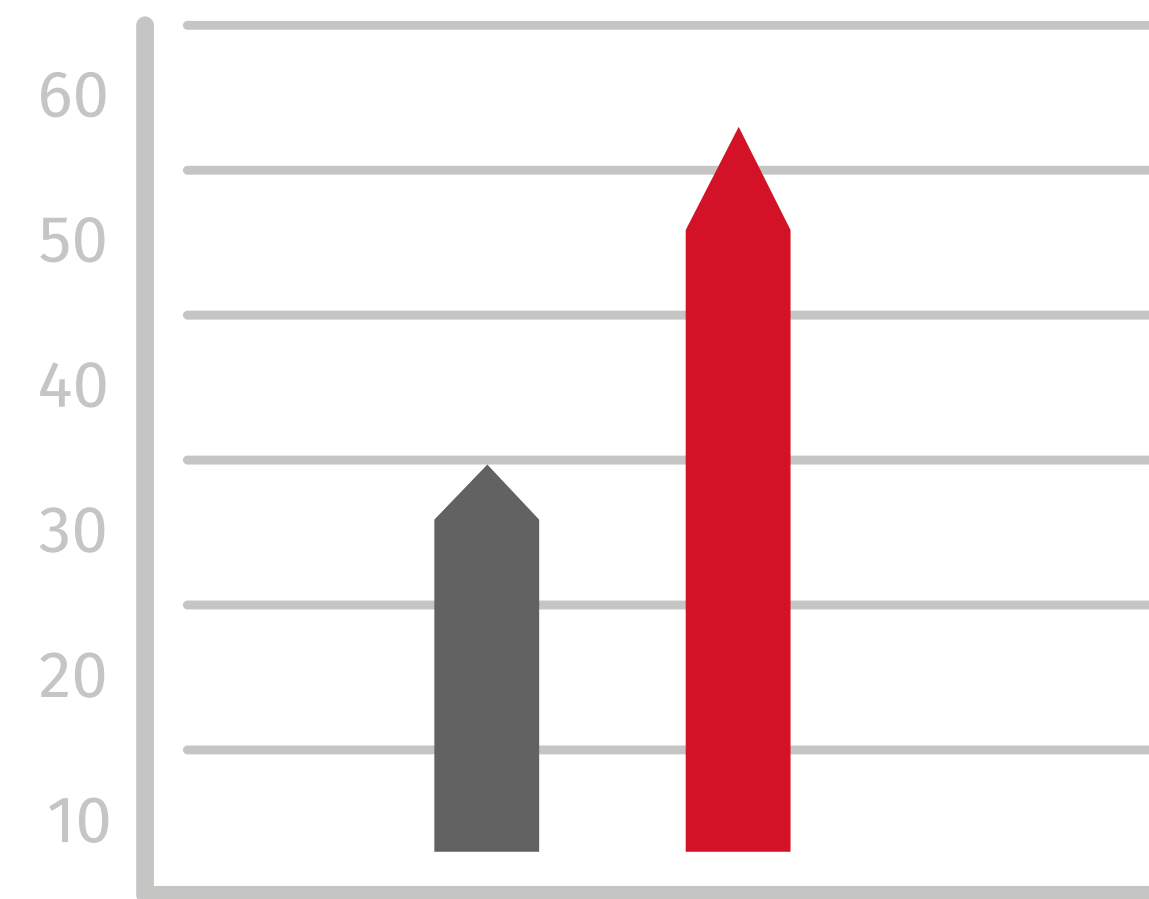

Rastreo Vehicular
Búsqueda
Georeferencia
Reportes

Vehículo	Fecha y Hora	Mínima	Máxima
Cal Amp LMU 1175	2015/05/19 09:50:34	20	22

Reporte de tiempo completo

TIEMPO MUERTO

Versa

Fecha inicial	2015/05/19	Fecha Final	2015/07/19
Distancia aprox	192 Km	Tiempo en movimiento	8 hrs, 50 min
Velocidad Máxima	105 km/hr	Tiempo Máximo	10 hrs 57 min
Velocidad Promedio	40 km/hr		

Rastreo Vehicular
Búsqueda
Georeferencia
Reportes

Búsqueda

Vehículo	Fecha y Hora	Mínima	Máxima
Cal Amp LMU 1175	2015/05/19 09:50:34	20	22

Gráfica de uso

Velocidad promedio diario

Distacia recorrida promedio diario