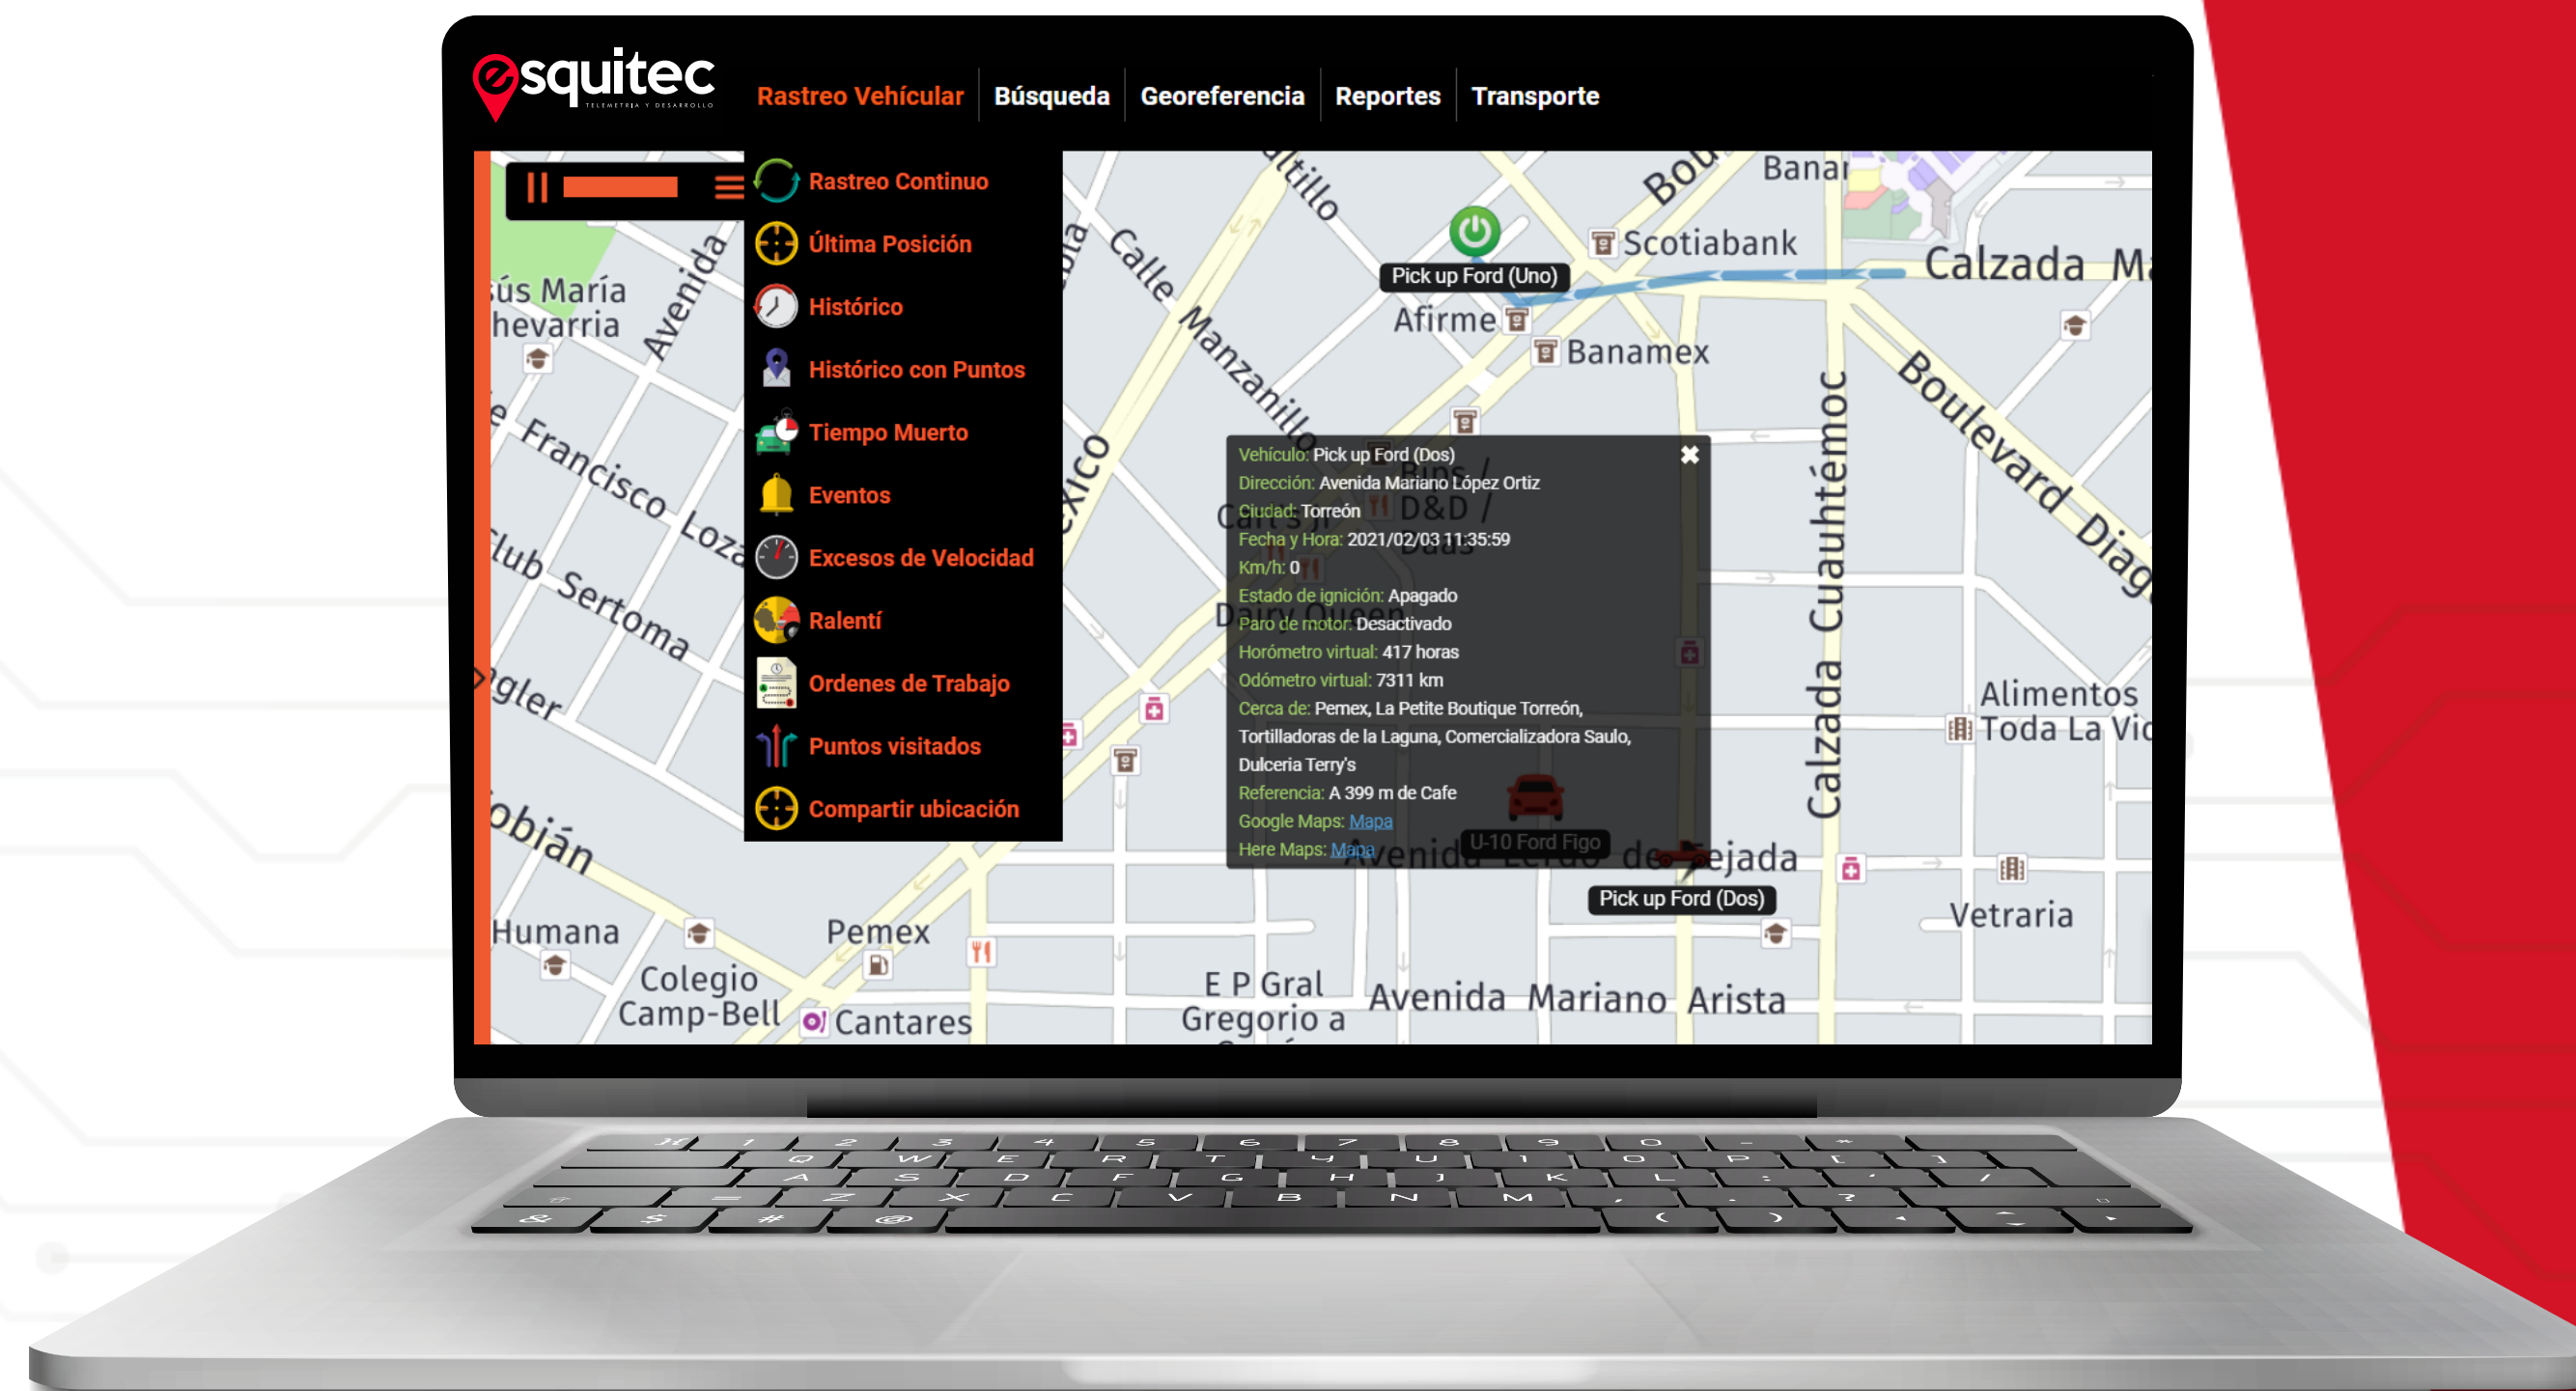

*Somos la solución
a tu alcance*

***Rastreo de
flotillas***

Zeek GPS Flotillas

Es un sistema para **localizar** y **supervisar** flotas de autos que incluye poderosas herramientas de análisis y reportes ejecutivos que facilitan la administración y el control.

Localización tiempo real

Variedad de reportes

Apaga tu auto en caso de robo

Unidades dentro de su ruta

Cientes informados sobre el estatus de su mercancía

Consulta los puntos que visitó tu chofer

Ventajas

Es una herramienta muy fácil de usar (no requiere conocimientos informáticos)