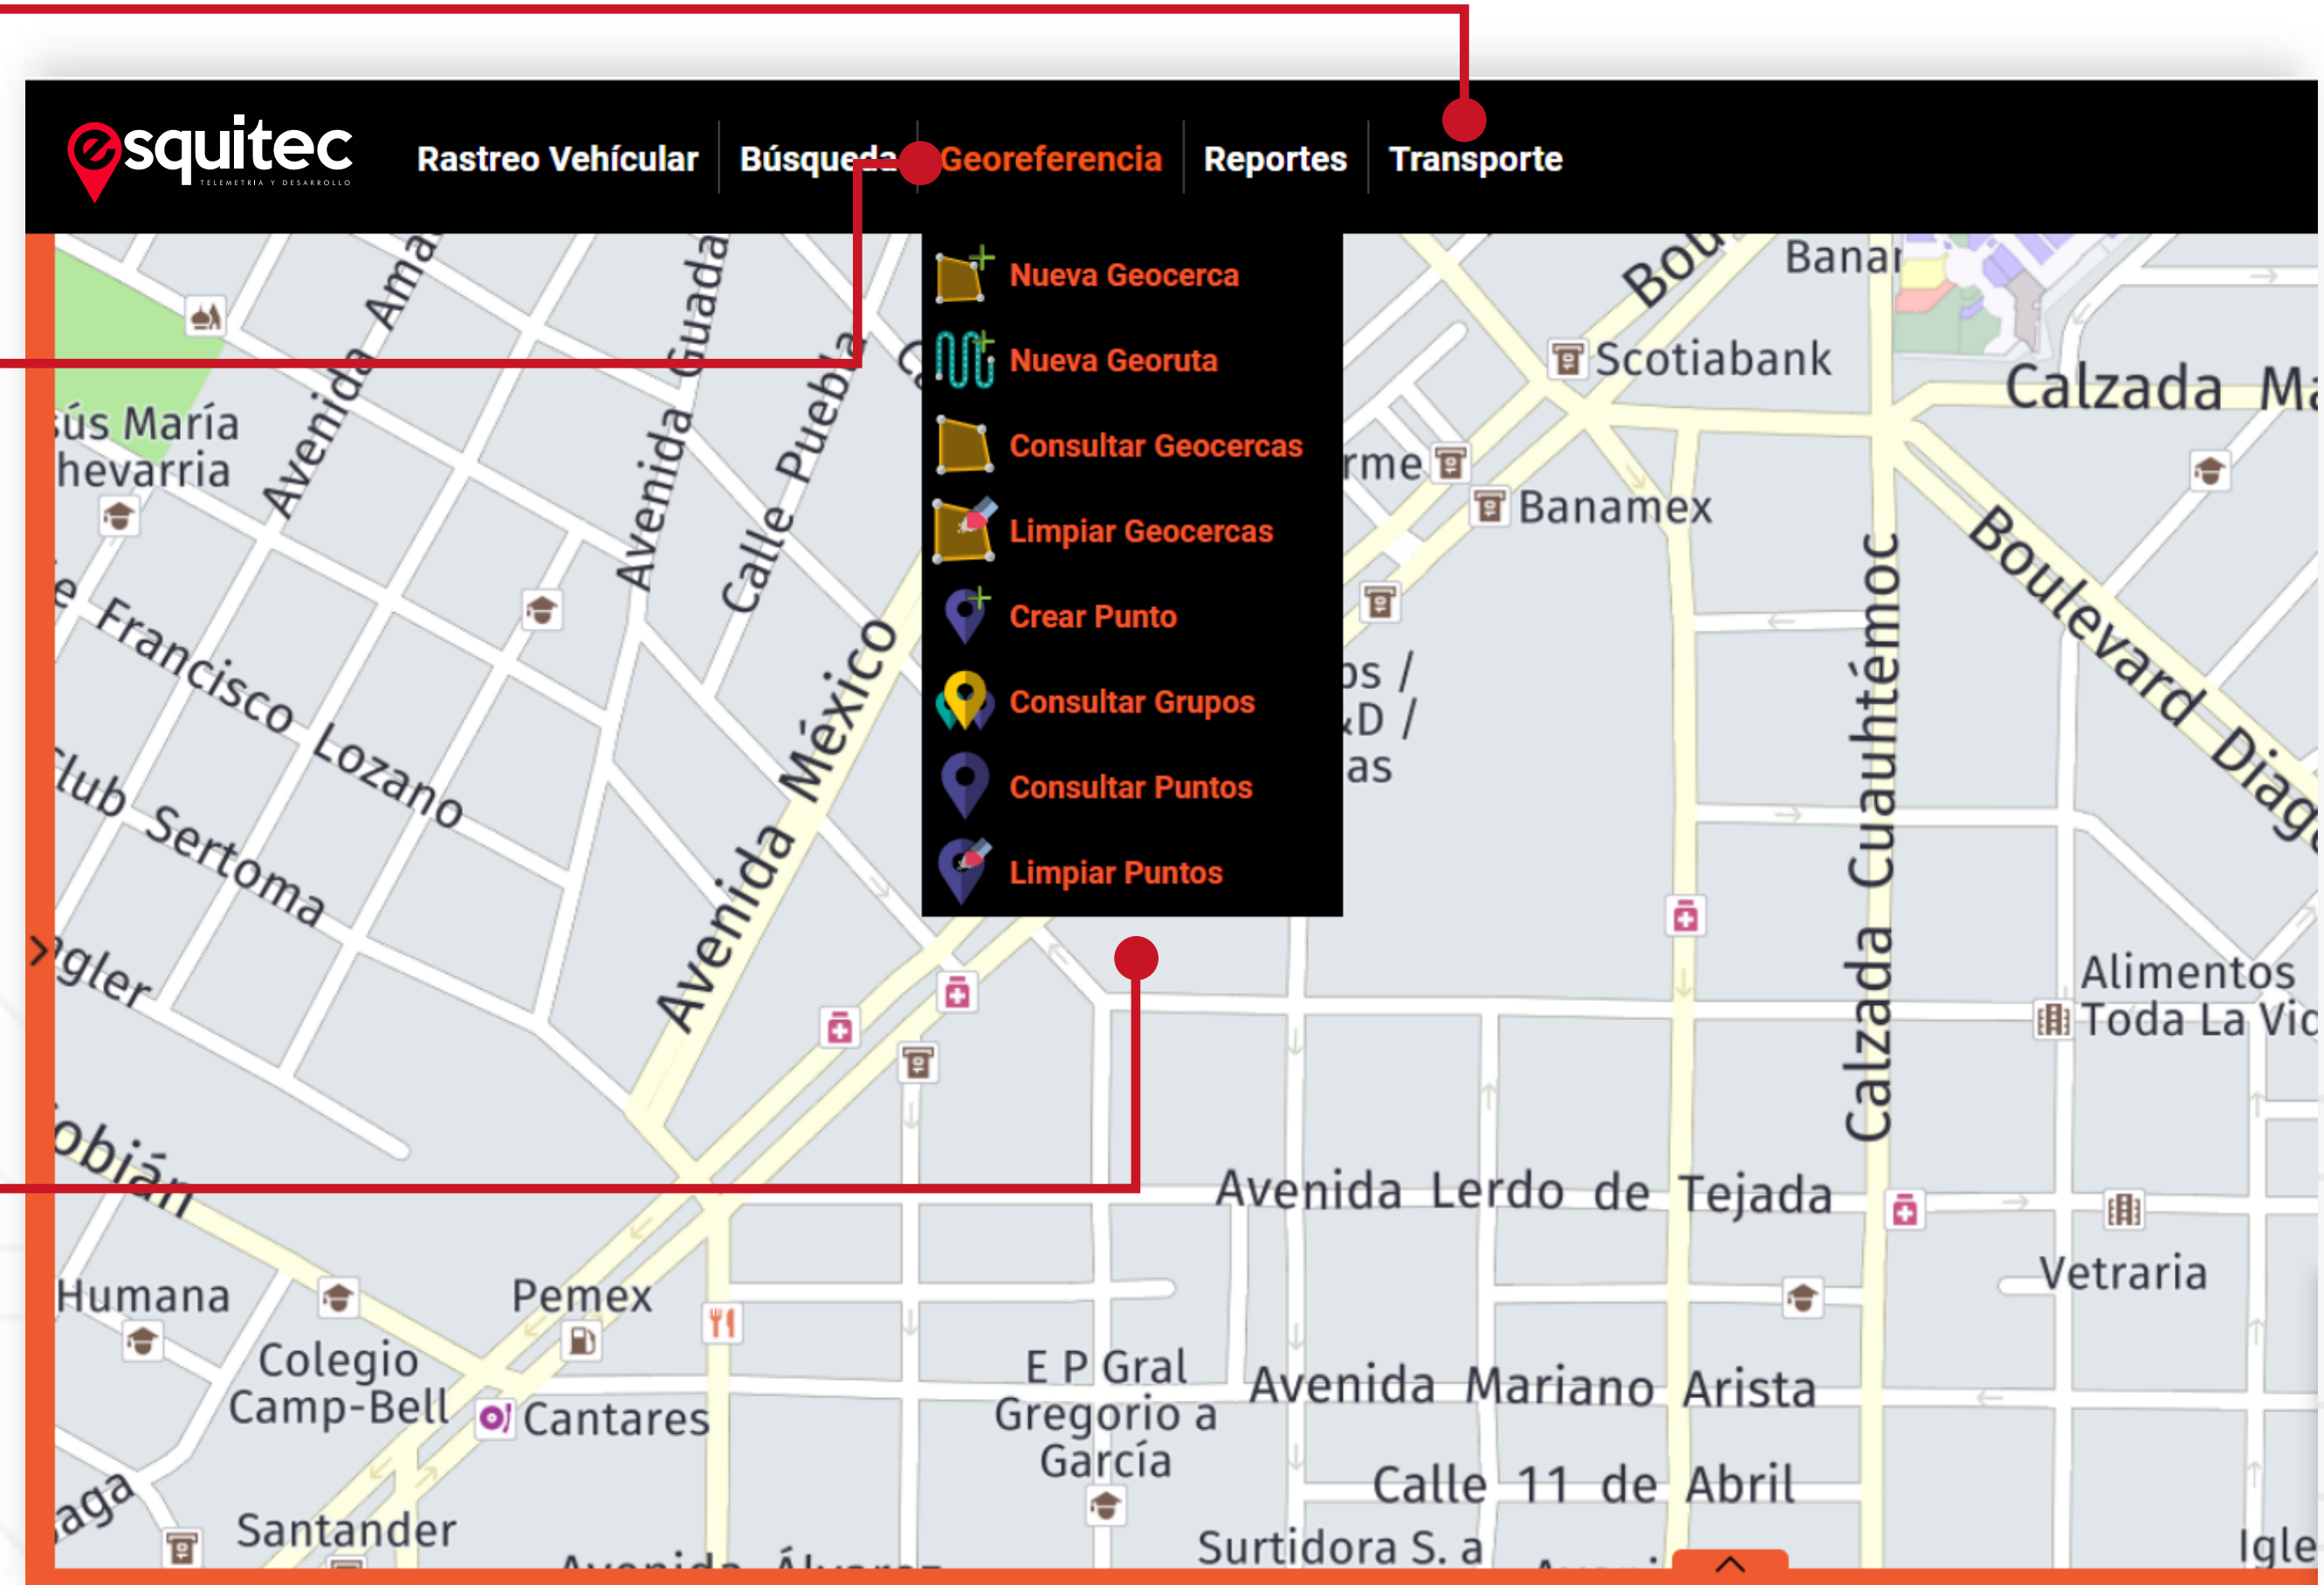

*Somos la solución
a tu alcance*

***Rastreo de
flotillas***

Zeek GPS Flotillas

Es un sistema para **localizar** y **supervisar** flotas de autos que incluye poderosas herramientas de análisis y reportes ejecutivos que facilitan la administración y el control.

Localización tiempo real

Variedad de reportes

Apaga tu auto en caso de robo

Unidades dentro de su ruta

Cientes informados sobre el estatus de su mercancía

Consulta los puntos que visitó tu chofer

Ventajas

Es una herramienta muy fácil de usar (no requiere conocimientos informáticos)

Rastreo Vehicular
Búsqueda
Georeferencia
Reportes

Vehículo	Fecha y Hora	Mínima	Máxima
Cal Amp LMU 1175	2015/05/19 09:50:34	20	22

Reporte de tiempo completo

TIEMPO MUERTO

Versa

Fecha inicial	2015/05/19	Fecha Final	2015/07/19
Distancia aprox	192 Km	Tiempo en movimiento	8 hrs, 50 min
Velocidad Máxima	105 km/hr	Tiempo Máximo	10 hrs 57 min
Velocidad Promedio	40 km/hr		