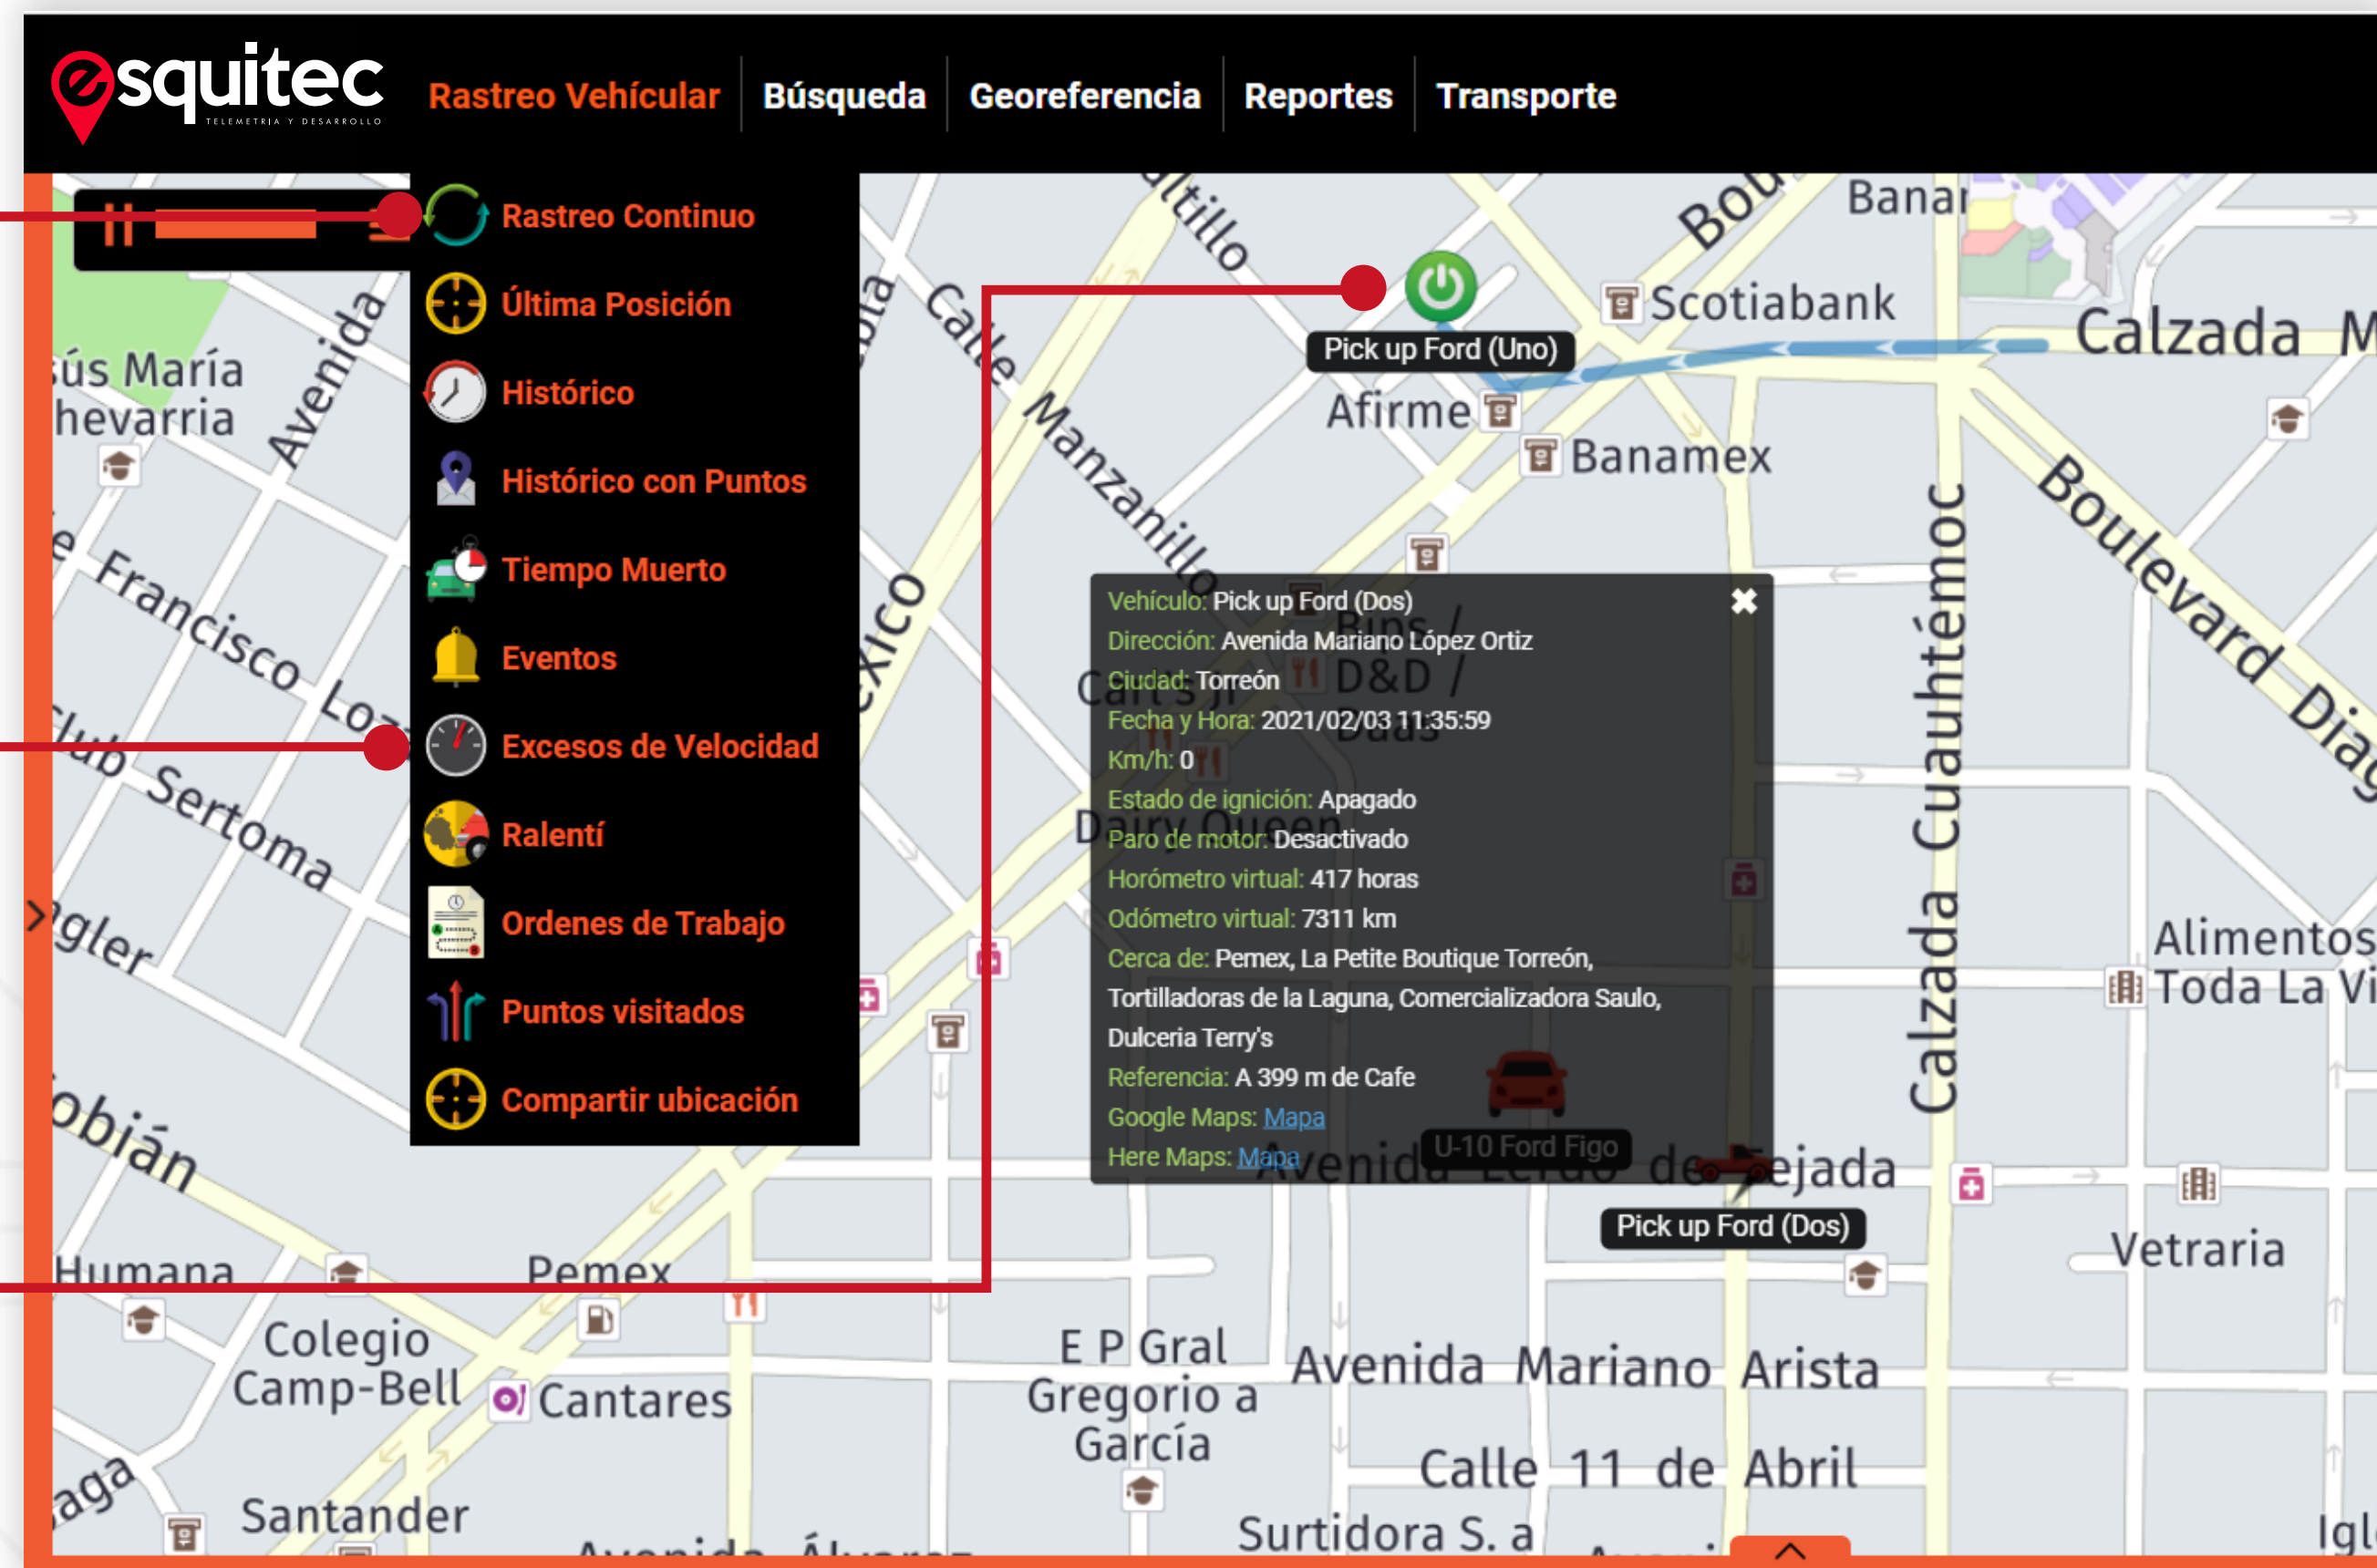

*Somos la solución
a tu alcance*

***Rastreo de
flotillas***

Zeek GPS Flotillas

Es un sistema para **localizar** y **supervisar** flotas de autos que incluye poderosas herramientas de análisis y reportes ejecutivos que facilitan la administración y el control.

Localización tiempo real

Variedad de reportes

Apaga tu auto en caso de robo

Unidades dentro de su ruta

Cientes informados sobre el estatus de su mercancía

Consulta los puntos que visitó tu chofer

Ventajas

Es una herramienta muy fácil de usar (no requiere conocimientos informáticos)