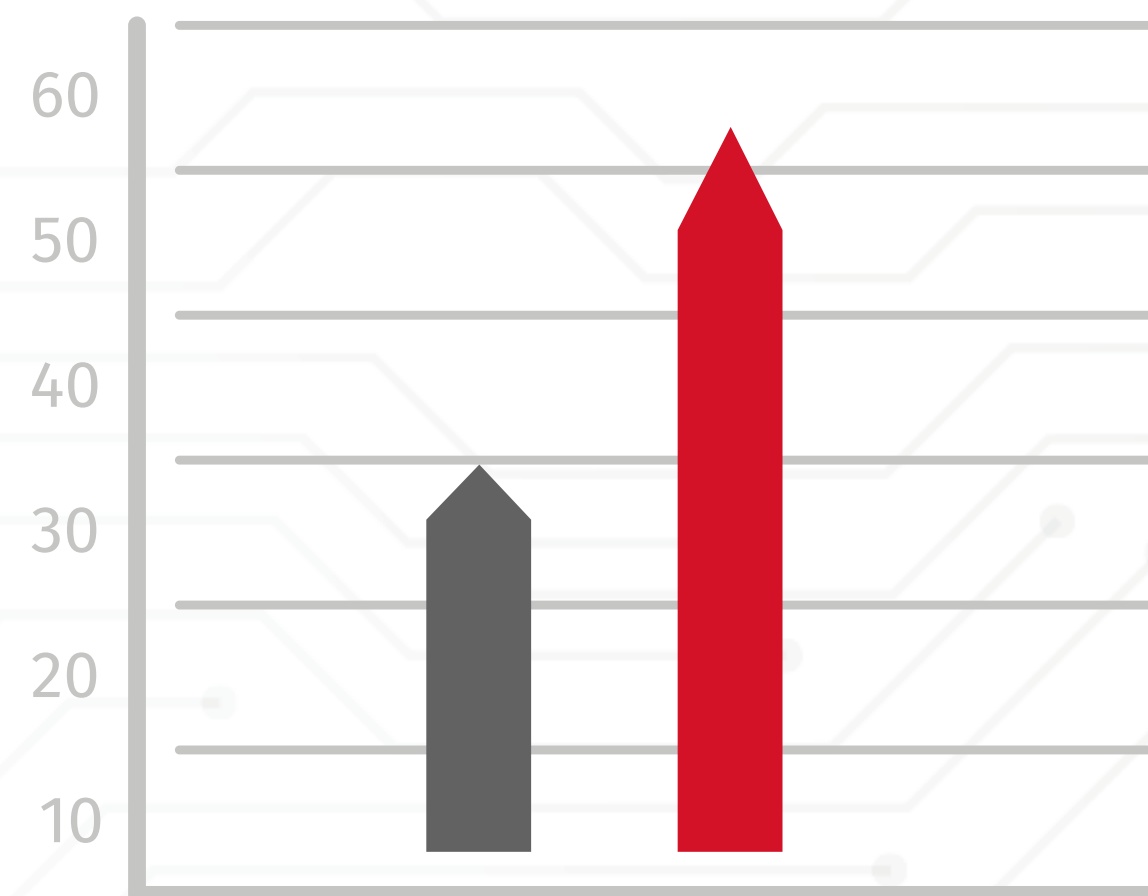

Tiempo muerto promedio diario